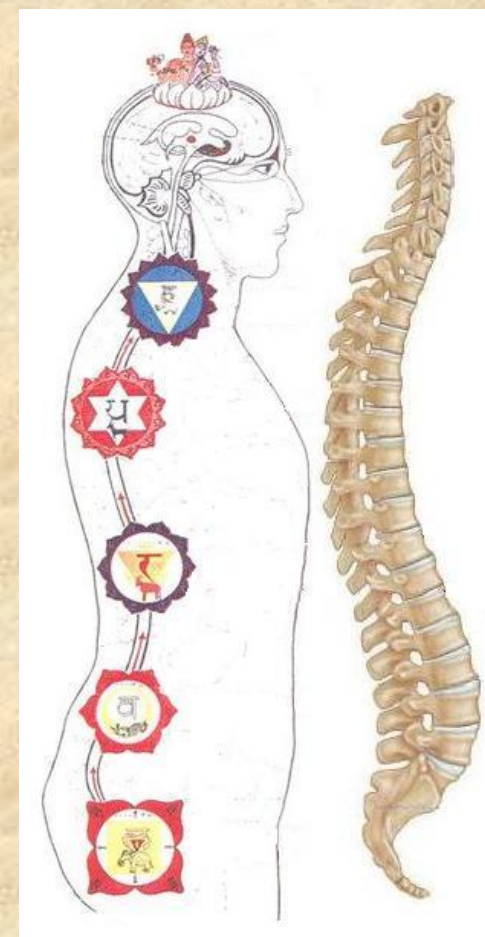

www.robortocalvi.it

Roberto Calvi

Operatore dell'Allineamento Divino

dal 1973 studioso di sincretismo filosofico - religioso - psicologico nell'aspetto esoterico della vita. Conduce gruppi di Meditazione, Reiki, Risveglio del Sentiero Interiore e segue esperienze individuali nel campo della ricerca psichica e di Risveglio della coscienza. Master Reiki dal 1992, ha seguito la formazione come Allineatore Spirituale alla Heilerschule Anne Hübner (Germania)

Reiki

Meditazione

Risveglio del Sentiero Interiore

Allineamento Spirituale della Colonna

**ALLINEAMENTO
SPIRITUALE
DELLA COLONNA**

Come operatori dell'Allineamento Divino ci troviamo nella forza dello Spirito Universale e possiamo dissolvere le cause di conflitti psicologico-spirituali che visivamente si presentano negli individui come anomalia fisica (curvi, storti) attraverso l'Iniziazione Guaritrice, nel giro di pochi secondi, senza contatto fisico.

Durante questo processo viene corretto il bacino, le gambe riacquistano la stessa lunghezza, spalle e scapole si allineano all'energia del "Nuovo Ordine", in modo che l'intera colonna vertebrale possa essere raddrizzata. A seconda della gravità del caso, si possono ridurre a poco a poco le scoliosi più gravi anche quando sono già ossificate.