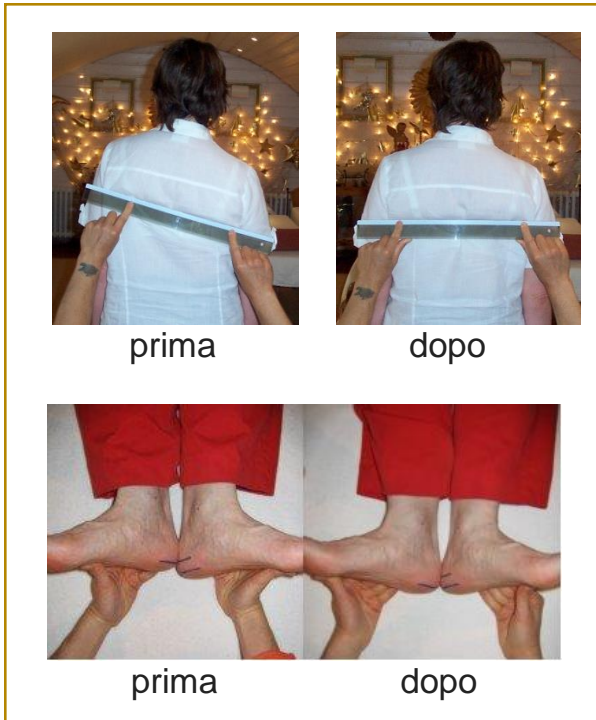

Reiki

Meditazione

Risveglio del Sentiero Interiore

Allineamento Spirituale della Colonna

**ALLINEAMENTO
SPIRITUALE
DELLA COLONNA**

Come operatori dell'Allineamento Divino ci troviamo nella forza dello Spirito Universale e possiamo dissolvere le cause di conflitti psicologico-spirituali che visivamente si presentano negli individui come anomalia fisica (curvi, storti) attraverso l'Iniziazione Guaritrice, nel giro di pochi secondi, senza contatto fisico.

Durante questo processo viene corretto il bacino, le gambe riacquistano la stessa lunghezza, spalle e scapole si allineano all'energia del "Nuovo Ordine", in modo che l'intera colonna vertebrale possa essere raddrizzata. A seconda della gravità del caso, si possono ridurre a poco a poco le scoliosi più gravi anche quando sono già ossificate.